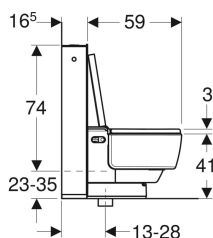

Användningsändamål

- För komfortabelt och luktfritt bruk av toalett
- För skonsam rengöring med vatten i anal- och intimområdet

Egenskaper

- Hybridvarmvattensystem med genomströmningssystem och varmvattenberedare
- Analdusch med WhirlSpray-duschteknik med dubbelt munstycke
- Separat ladymunstycke i skyddat viloläge
- Duschvattentemperatur justerbar
- Duschstrålens styrka kan justeras i fem steg
- Duscharm positionerbar i fem lägen
- Oscillerande duschstråle (automatisk framåt- och bakåtrörelse för duscharm) justerbar
- Automatisk för- och efterrengöring av duschmunstycket med färskvatten
- Avkalkningsprogram
- WC-porslin utan kant med TurboFlush-spolningsteknik
- WC med specialglasyr KeraTect
- Användaridentifiering
- Luktutsugning med keramiskt bikakefilter kan aktiveras
- Luktutsugning med efterdriftsfunktion
- Varmluftstork tillkopplingsbar
- Fönluftstyrka som kan ställas in i 5 steg
- Varmluftstorkarm expanderbar
- Varmluftstorktemperatur justerbar
- WC-sits och WC-lock med Soft-close
- WC-lock med SoftOpening
- Ljudisolering, färdigmonterad
- Funktioner och inställningar via fjärrkontroll

- Fyra användarprofiler kan programmeras
- Kompatibel med Geberit Home App
- Vattenanslutning extern, kan göras med tillbehör
- Nätanslutning med böjlig, mantlad tretrådsledning, på sidan till höger dold bakom WC-porslinet
- Nätanslutning extern kan göras med nätanslutning till höger
- Med integrerad synlig cistern
- Sitthöjd kan ställas in mellan 44 och 56 cm under installationen
- WC-spolning kan aktiveras via fjärrkontroll

Tekniska data

Kapslingsklass	IPX4
Skyddsklass	I
Märkspänning	230 V AC
Nätfrekvens	50 Hz
Effekt	2000 W
Effekt standby	≤ 0.5 W
Flödestryck	0.5–10 bar
Driftstemperatur	5–40 °C
Vattentemperatur, inställningsområde	34–40 °C
Spolmängd, fabriksinställning	6 och 4 l
Beräknat flöde	0.03 l/s
Minsta flödestryck för beräknat flöde	0.5 bar
Duschförloppets varaktighet	30–50 s
Maximal belastning WC-sits	150 kg

Leveransomfattning

- Kopplingsuttag för nätanslutning
- Stänkskydd
- Avkalkningsmedel 125 ml
- Rengöringsset
- Anslutningssats för WC, ø 90 mm
- Fjärrkontroll med väggållare och batteri CR2032
- Infästningsmaterial
- Vattenanslutningssats med hörnventil R 1/2"

Artikelnr	RSK nr.	Färg / yta
146.241.11.1	7821194	AquaClean Mera Classic: alpinvit Beklädnad cistern: vitt högtryckslaminat

Tillbehör

- Vägghöverpanel beröringsfri för Geberit AquaClean
- WC-sits fixerad, för Geberit AquaClean Mera Classic
- Geberit sats rak anslutning för vägghängd WC, 3 cm decentrerat
- Geberit sats rak anslutning för vägghängd WC, 5 cm decentrerat
- Geberit sats rak anslutning för vägghängd WC, 7 cm decentrerat