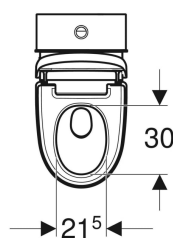

Användningsändamål

- För komfortabelt och luktfritt bruk av toalett
- För skonsam rengöring med vatten i anal- och intimområdet

Egenskaper

- Hybridvarmvattensystem med genomströmningssystem och varmvattenberedare
- Analdusch med WhirlSpray-duschteknik med dubbelt munstycke
- Separat ladymunstycke i skyddat viloläge
- Duschvattentemperatur justerbar
- Duschstrålens styrka kan justeras i fem steg
- Duscharm positionerbar i fem lägen
- Oscillerande duschstråle (automatisk framåt- och bakåtrörelse för duscharm) justerbar
- Automatisk för- och efterrengöring av duschmunstycket med färskvatten
- Avkalkningsprogram
- WC-porslin utan kant med TurboFlush-spolningsteknik
- WC med specialglasyr KeraTect
- Användaridentifiering
- Luktutsugning med keramiskt bikakefilter kan aktiveras
- Luktutsugning med efterdriftsfunktion
- Varmluftstork tillkopplingsbar
- Fönluftstyrka som kan ställas in i 5 steg
- Varmluftstorkarm expanderbar
- Varmluftstorktemperatur justerbar
- WC-sits och WC-lock med Soft-close
- WC-lock med SoftOpening
- Ljudisolering, färdigmonterad
- Funktioner och inställningar via fjärrkontroll

- Fyra användarprofiler kan programmeras
- Kompatibel med Geberit Home App
- Vattenanslutning extern, kan göras med tillbehör
- Nätanslutning med böjlig, mantlad tretrådsledning, på sidan till höger dold bakom WC-porslinet
- Nätanslutning extern kan göras med nätanslutning till höger
- Med integrerad synlig cistern
- Sitthöjd kan ställas in mellan 44 och 56 cm under installationen
- WC-spolning kan aktiveras via fjärrkontroll

Tekniska data

Kapslingsklass	IPX4
Skyddsklass	I
Märkspänning	230 V AC
Nätfrekvens	50 Hz
Effekt	2000 W
Effekt standby	≤ 0.5 W
Flödestryck	0.5–10 bar
Driftstemperatur	5–40 °C
Vattentemperatur, inställningsområde	34–40 °C
Spolmängd, fabriksinställning	6 och 4 l
Beräknat flöde	0.03 l/s
Minsta flödestryck för beräknat flöde	0.5 bar
Duschförloppets varaktighet	30–50 s
Maximal belastning WC-sits	150 kg

Leveransomfattning

- Kopplingsuttag för nätanslutning
- Stänkskydd
- Avkalkningsmedel 125 ml
- Rengöringsset
- Anslutningssats för WC, ø 90 mm
- Fjärrkontroll med väggållare och batteri CR2032
- Infästningsmaterial
- Vattenanslutningssats med hörnventil R 1/2"

Artikelnr	RSK nr.	Färg / yta
146.241.11.1	7821194	AquaClean Mera Classic: alpinvit Beklädnad cistern: vitt högtryckslaminat

Tillbehör

- Vägghöverpanel beröringsfri för Geberit AquaClean
- WC-sits fixerad, för Geberit AquaClean Mera Classic
- Geberit sats rak anslutning för vägghängd WC, 3 cm decentrerat
- Geberit sats rak anslutning för vägghängd WC, 5 cm decentrerat
- Geberit sats rak anslutning för vägghängd WC, 7 cm decentrerat